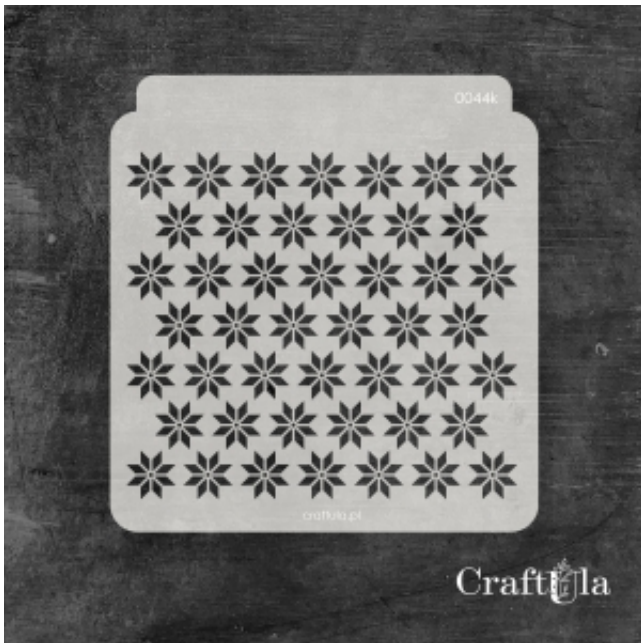

Dane aktualne na dzień: 12-04-2026 18:32

Link do produktu: <https://craftula.pl/maska-szablon-kwiaty-044k-15cm-x-16cm-p-1252.html>

## MASKA SZABLON - KWIATY - 044k (15cm x 16cm)

Cena	<b>19,90 zł</b>
Numer katalogowy	<b>cu_m_0044k</b>
Kod producenta	<b>cu_m_0044k</b>

#### **Maska / Szablon**

Maska (szablon) wielokrotnego użytku, wykonana z półprzezroczystego - mlecznego i giętkiego tworzywa.  
Rozmiar: ~**15x16 cm**

Do wykorzystania m.in. z pastą strukturalną, farbą, mgiełkami, tuszem, gessem. Po pracy maskę należy umyć.