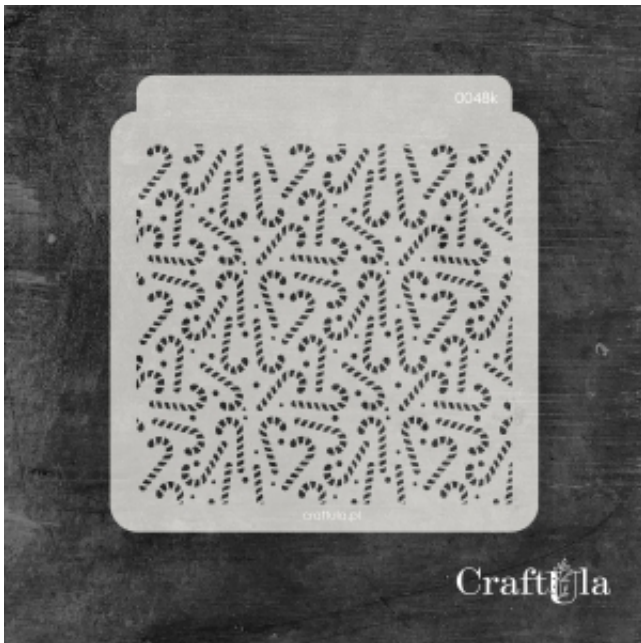

Dane aktualne na dzień: 12-04-2026 18:12

Link do produktu: <https://craftula.pl/maska-szablon-laski-048k-15cm-x-16cm-p-1256.html>

MASKA SZABLON - LASKI - 048k (15cm x 16cm)

Cena	19,90 zł
Numer katalogowy	cu_m_0048k
Kod producenta	cu_m_0048k

Opis produktu

Maska / Szablon

Maska (szablon) wielokrotnego użytku, wykonana z półprzezroczystego - mlecznego i giętkiego tworzywa.
Rozmiar: ~**15x16 cm**

Do wykorzystania m.in. z pastą strukturalną, farbą, mgiełkami, tuszem, gesssem. Po pracy maskę należy umyć.