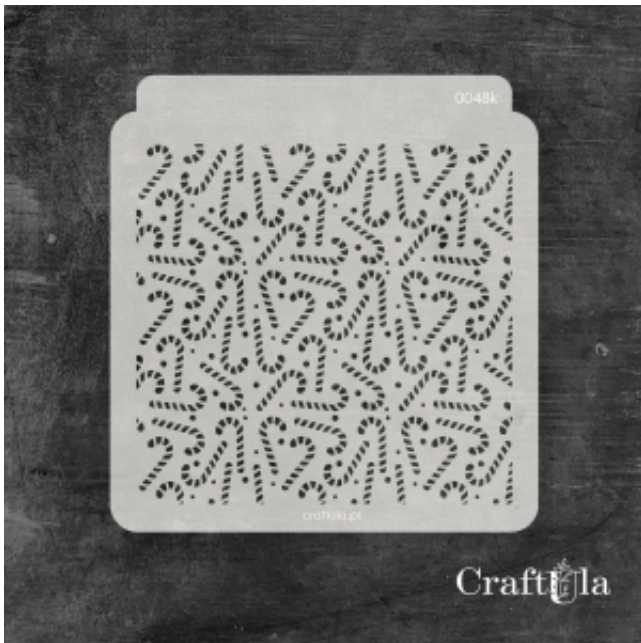

Dane aktualne na dzień: 14-03-2025 11:26

Link do produktu: <https://craftula.pl/maska-szablon-laski-048k-p-1256.html>

MASKA SZABLON - LASKI - 048k

Cena	19,90 zł
Numer katalogowy	cu_m_0048k
Kod producenta	cu_m_0048k

Opis produktu

Maska / Szablon

Maska (szablon) wielokrotnego użytku, wykonana z półprzezroczystego - mlecznego i giętkiego tworzywa.
Rozmiar: ~**15x16 cm**

Do wykorzystania m.in. z pastą strukturalną, farbą, mgiełkami, tuszem, gessem. Po pracy maskę należy umyć.