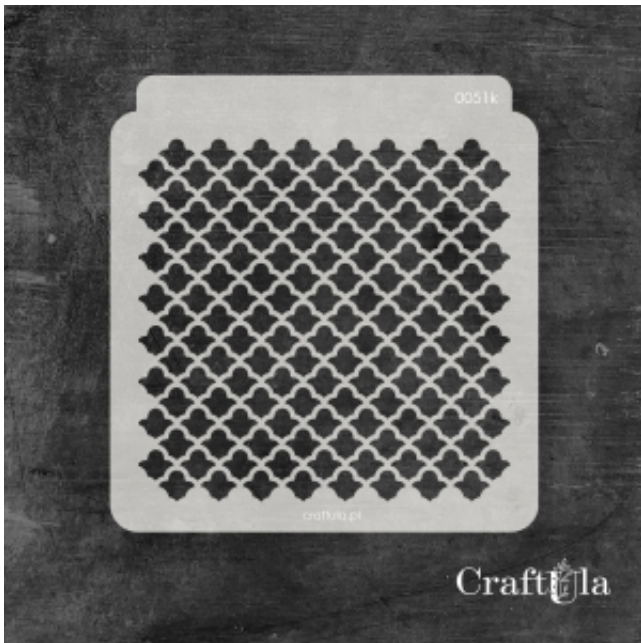

Dane aktualne na dzień: 12-04-2026 18:13

Link do produktu: <https://craftula.pl/maska-szablon-lezki-051k-15cm-x-16cm-p-1259.html>

MASKA SZABLON - ŁEZKI - 051k (15cm x 16cm)

Cena	19,00 zł
Numer katalogowy	cu_m_0051k
Kod producenta	cu_m_0051k

Opis produktu

Maska / Szablon

Maska (szablon) wielokrotnego użytku, wykonana z półprzezroczystego - mlecznego i giętkiego tworzywa.
Rozmiar: ~**15x16 cm**

Do wykorzystania m.in. z pastą strukturalną, farbą, mgiełkami, tuszem, gessem. Po pracy maskę należy umyć.