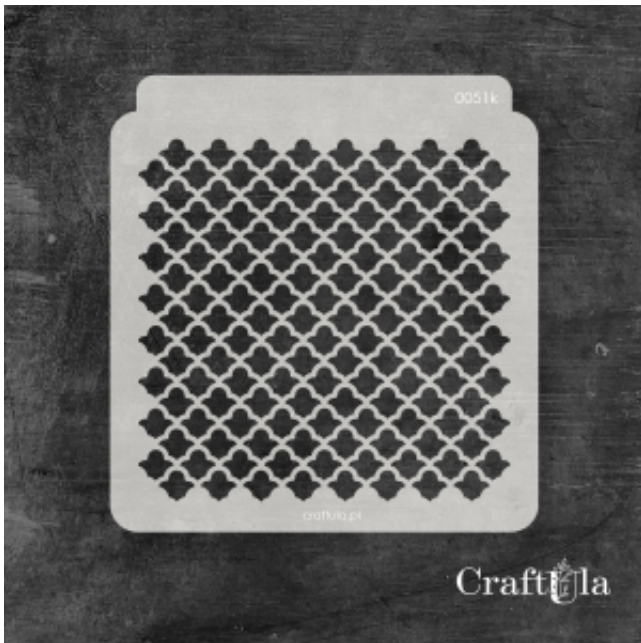

Dane aktualne na dzień: 01-07-2025 07:04

Link do produktu: <https://craftula.pl/maska-szablon-lezki-051k-p-1259.html>

MASKA SZABLON - ŁEZKI - 051k

Cena	19,00 zł
Numer katalogowy	cu_m_0051k
Kod producenta	cu_m_0051k

Opis produktu

Maska / Szablon

Maska (szablon) wielokrotnego użytku, wykonana z półprzezroczystego - mlecznego i giętkiego tworzywa.
Rozmiar: ~**15x16 cm**

Do wykorzystania m.in. z pastą strukturalną, farbą, mgiełkami, tuszem, gessem. Po pracy maskę należy umyć.