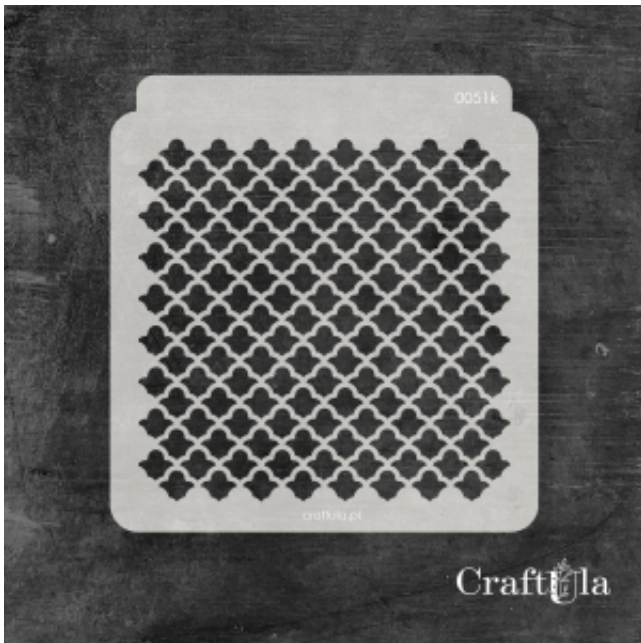

Dane aktualne na dzień: 16-11-2025 03:05

Link do produktu: <https://craftula.pl/maska-szablon-lezki-051k-p-1259.html>

## MASKA SZABLON - ŁEZKI - 051k

Cena	<b>19,00 zł</b>
Numer katalogowy	<b>cu_m_0051k</b>
Kod producenta	<b>cu_m_0051k</b>

#### **Maska / Szablon**

Maska (szablon) wielokrotnego użytku, wykonana z półprzezroczystego - mlecznego i giętkiego tworzywa.  
Rozmiar: ~**15x16 cm**

Do wykorzystania m.in. z pastą strukturalną, farbą, mgiełkami, tuszem, gessem. Po pracy maskę należy umyć.