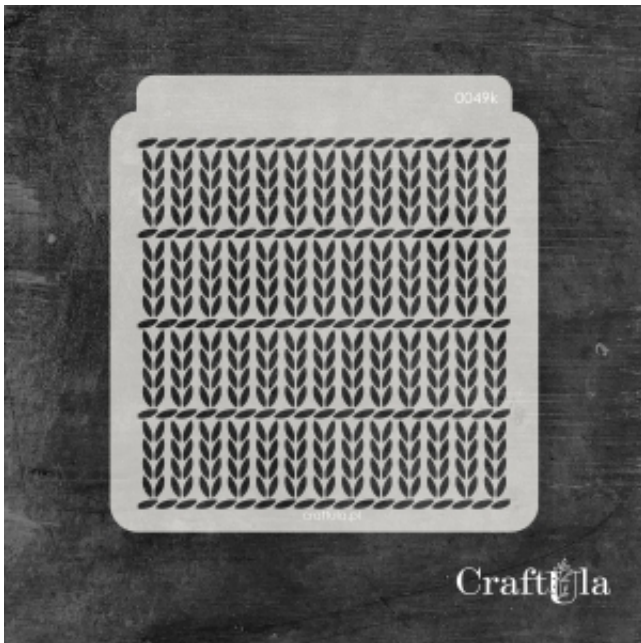

Dane aktualne na dzień: 12-04-2026 18:31

Link do produktu: <https://craftula.pl/maska-szablon-listki-049k-15cm-x-16cm-p-1257.html>

MASKA SZABLON - LISTKI - 049k (15cm x 16cm)

Cena	23,00 zł
Numer katalogowy	cu_m_0049k
Kod producenta	cu_m_0049k

Opis produktu

Maska / Szablon

Maska (szablon) wielokrotnego użytku, wykonana z półprzezroczystego - mlecznego i giętkiego tworzywa.
Rozmiar: ~**15x16 cm**

Do wykorzystania m.in. z pastą strukturalną, farbą, mgiełkami, tuszem, gessellem. Po pracy maskę należy umyć.