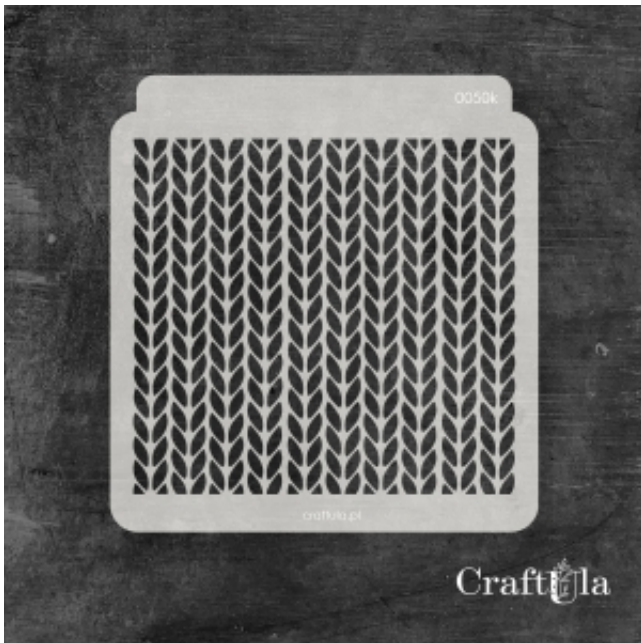

Dane aktualne na dzień: 12-04-2026 16:49

Link do produktu: <https://craftula.pl/maska-szablon-listki-050k-15cm-x-16cm-p-1258.html>

MASKA SZABLON - LISTKI - 050k (15cm x 16cm)

Cena	23,00 zł
Numer katalogowy	cu_m_0050k
Kod producenta	cu_m_0050k

Opis produktu

Maska / Szablon

Maska (szablon) wielokrotnego użytku, wykonana z półprzezroczystego - mlecznego i giętkiego tworzywa.
Rozmiar: ~**15x16 cm**

Do wykorzystania m.in. z pastą strukturalną, farbą, mgiełkami, tuszem, gessem. Po pracy maskę należy umyć.