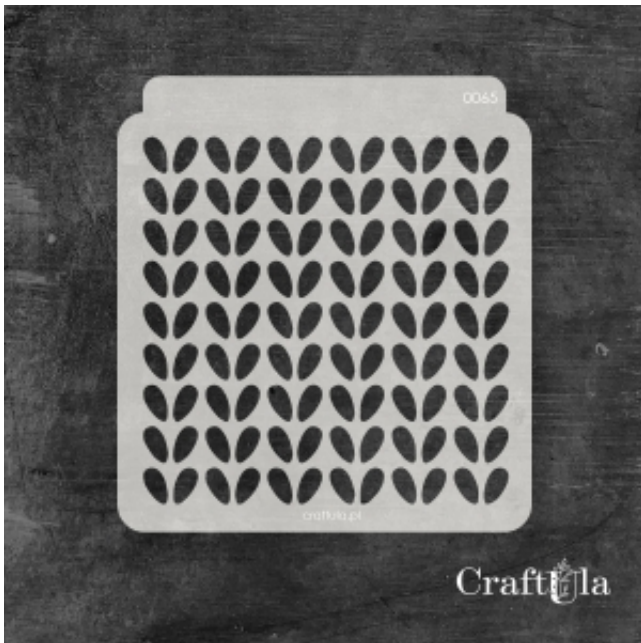

Dane aktualne na dzień: 12-04-2026 17:12

Link do produktu: <https://craftula.pl/maska-szablon-listki-065-15cm-x-16cm-p-1981.html>

MASKA SZABLON - LISTKI - 065 (15cm x 16cm)

Cena **19,00 zł**

Numer katalogowy **cu_m_065**

Kod producenta **cu_m_065**

Opis produktu

Maska / Szablon

Maska (szablon) wielokrotnego użytku, wykonana z półprzezroczystego - mlecznego i giętkiego tworzywa.
Rozmiar: ~**16 cm wysokości**

Do wykorzystania m.in. z pastą strukturalną, farbą, mgiełkami, tuszem, gessem. Po pracy maskę należy umyć.