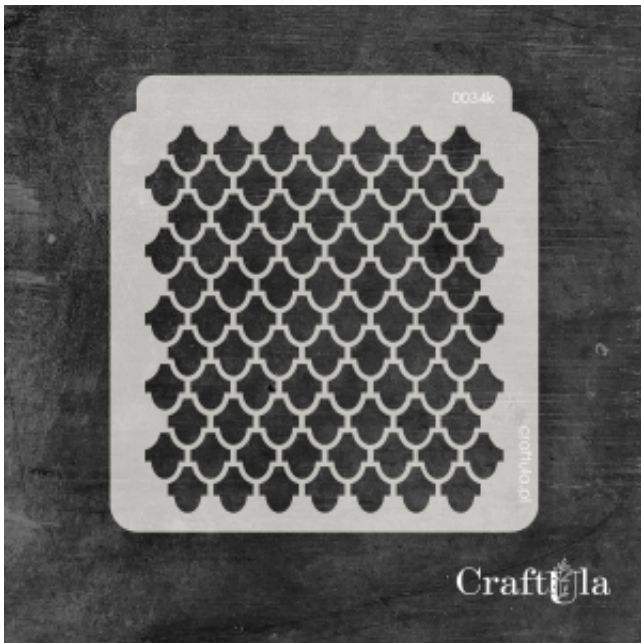

Dane aktualne na dzień: 12-04-2026 18:14

Link do produktu: <https://craftula.pl/maska-szablon-luski-034k-15cm-x-16cm-p-1242.html>

MASKA SZABLON - ŁUSKI - 034k (15cm x 16cm)

Cena	18,00 zł
Numer katalogowy	cu_m_0034k
Kod producenta	cu_m_0034k

Opis produktu

Maska / Szablon

Maska (szablon) wielokrotnego użytku, wykonana z półprzezroczystego - mlecznego i giętkiego tworzywa.
Rozmiar: ~**15x16 cm**

Do wykorzystania m.in. z pastą strukturalną, farbą, mgiełkami, tuszem, gessem. Po pracy maskę należy umyć.