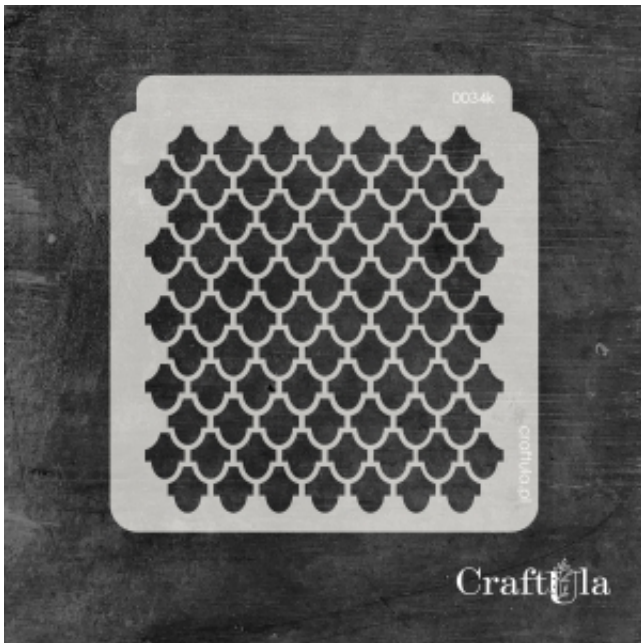

Dane aktualne na dzień: 05-04-2025 05:05

Link do produktu: <https://craftula.pl/maska-szablon-luski-034k-p-1242.html>

MASKA SZABLON - ŁUSKI - 034k

Cena	18,00 zł
Numer katalogowy	cu_m_0034k
Kod producenta	cu_m_0034k

Opis produktu

Maska / Szablon

Maska (szablon) wielokrotnego użytku, wykonana z półprzezroczystego - mlecznego i giętkiego tworzywa.
Rozmiar: ~**15x16 cm**

Do wykorzystania m.in. z pastą strukturalną, farbą, mgiełkami, tuszem, gessem. Po pracy maskę należy umyć.