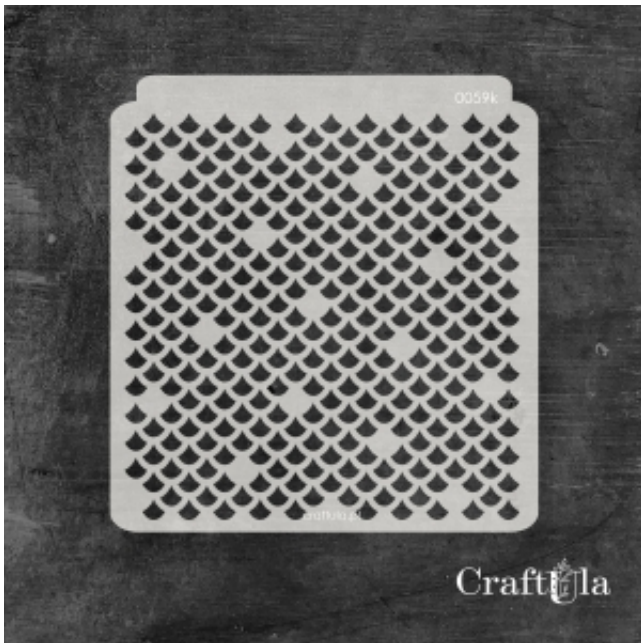

Dane aktualne na dzień: 12-04-2026 18:11

Link do produktu: <https://craftula.pl/maska-szablon-luski-059k-15cm-x-16cm-p-1267.html>

MASKA SZABLON - ŁUSKI - 059k (15cm x 16cm)

Cena	21,00 zł
Numer katalogowy	cu_m_0059k
Kod producenta	cu_m_0059k

Opis produktu

Maska / Szablon

Maska (szablon) wielokrotnego użytku, wykonana z półprzezroczystego - mlecznego i giętkiego tworzywa.
Rozmiar: ~**15x16 cm**

Do wykorzystania m.in. z pastą strukturalną, farbą, mgiełkami, tuszem, gessem. Po pracy maskę należy umyć.