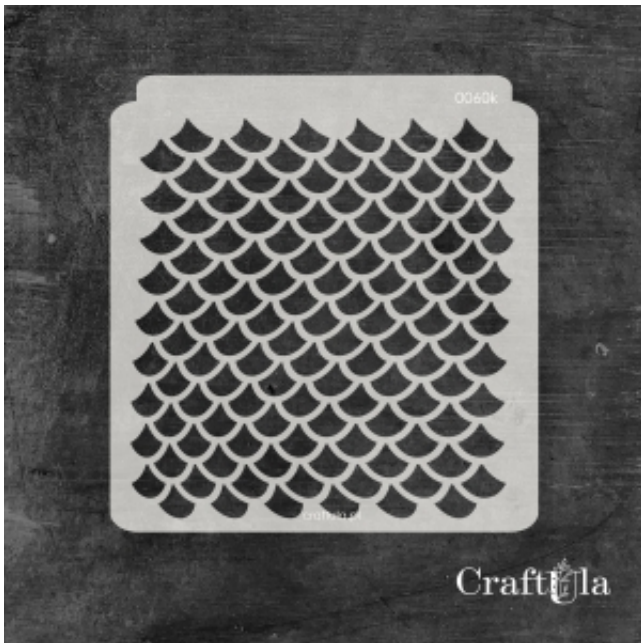

Dane aktualne na dzień: 12-04-2026 18:15

Link do produktu: <https://craftula.pl/maska-szablon-luski-060k-15cm-x-16cm-p-1268.html>

MASKA SZABLON - ŁUSKI - 060k (15cm x 16cm)

Cena	19,00 zł
Numer katalogowy	cu_m_0060k
Kod producenta	cu_m_0060k

Opis produktu

Maska / Szablon

Maska (szablon) wielokrotnego użytku, wykonana z półprzezroczystego - mlecznego i giętkiego tworzywa.
Rozmiar: ~**15x16 cm**

Do wykorzystania m.in. z pastą strukturalną, farbą, mgiełkami, tuszem, gessem. Po pracy maskę należy umyć.