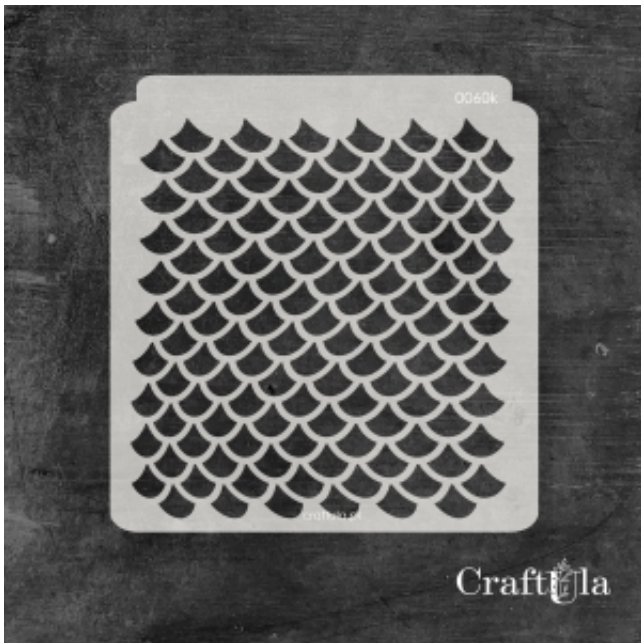

Dane aktualne na dzień: 05-04-2025 13:47

Link do produktu: <https://craftula.pl/maska-szablon-luski-060k-p-1268.html>

MASKA SZABLON - ŁUSKI - 060k

Cena	19,00 zł
Numer katalogowy	cu_m_0060k
Kod producenta	cu_m_0060k

Opis produktu

Maska / Szablon

Maska (szablon) wielokrotnego użytku, wykonana z półprzezroczystego - mlecznego i giętkiego tworzywa.
Rozmiar: ~**15x16 cm**

Do wykorzystania m.in. z pastą strukturalną, farbą, mgiełkami, tuszem, gessem. Po pracy maskę należy umyć.