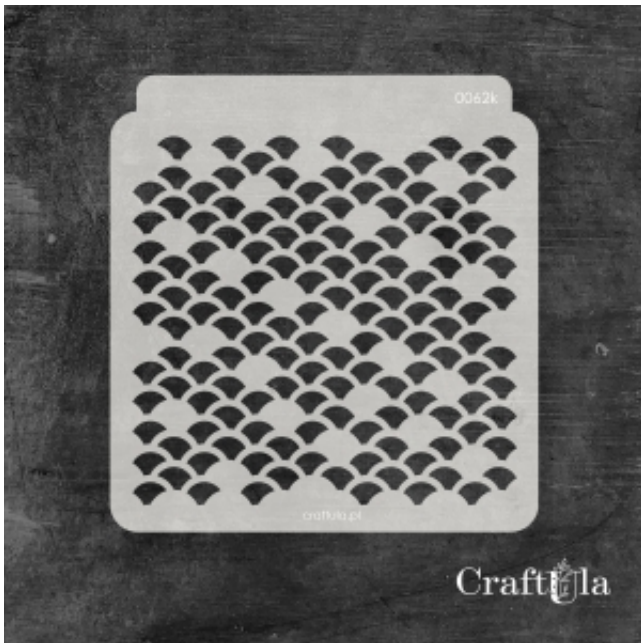

Dane aktualne na dzień: 12-04-2026 19:40

Link do produktu: <https://craftula.pl/maska-szablon-luski-062k-15cm-x-16cm-p-1270.html>

## MASKA SZABLON - ŁUSKI - 062k (15cm x 16cm)

Cena	<b>21,00 zł</b>
Numer katalogowy	<b>cu_m_0062k</b>
Kod producenta	<b>cu_m_0062k</b>

#### **Maska / Szablon**

Maska (szablon) wielokrotnego użytku, wykonana z półprzezroczystego - mlecznego i giętkiego tworzywa.  
Rozmiar: ~**15x16 cm**

Do wykorzystania m.in. z pastą strukturalną, farbą, mgiełkami, tuszem, gessem. Po pracy maskę należy umyć.