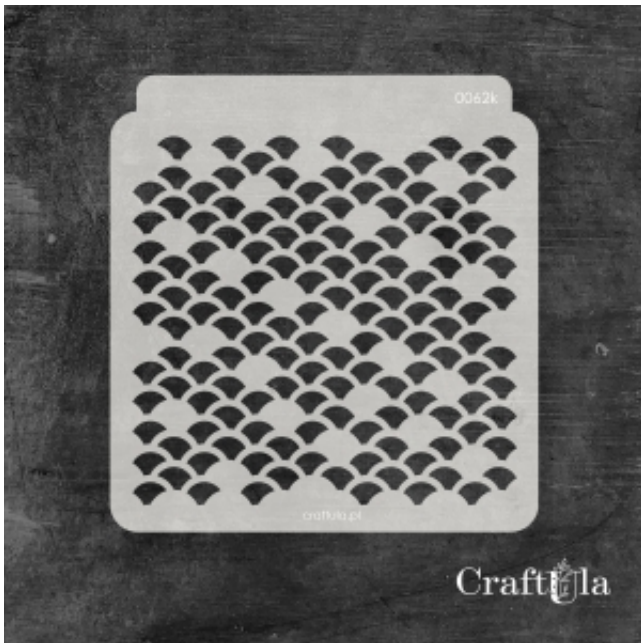

Dane aktualne na dzień: 12-04-2026 18:14

Link do produktu: <https://craftula.pl/maska-szablon-luski-062k-15cm-x-16cm-p-1270.html>

MASKA SZABLON - ŁUSKI - 062k (15cm x 16cm)

Cena	21,00 zł
Numer katalogowy	cu_m_0062k
Kod producenta	cu_m_0062k

Opis produktu

Maska / Szablon

Maska (szablon) wielokrotnego użytku, wykonana z półprzezroczystego - mlecznego i giętkiego tworzywa.
Rozmiar: ~**15x16 cm**

Do wykorzystania m.in. z pastą strukturalną, farbą, mgiełkami, tuszem, gessem. Po pracy maskę należy umyć.