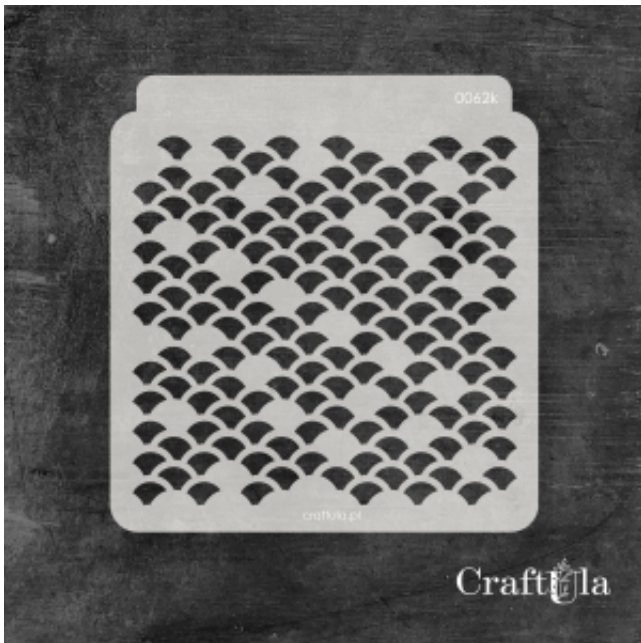

Dane aktualne na dzień: 04-04-2025 05:48

Link do produktu: <https://craftula.pl/maska-szablon-luski-062k-p-1270.html>

MASKA SZABLON - ŁUSKI - 062k

Cena	21,00 zł
Numer katalogowy	cu_m_0062k
Kod producenta	cu_m_0062k

Opis produktu

Maska / Szablon

Maska (szablon) wielokrotnego użytku, wykonana z półprzezroczystego - mlecznego i giętkiego tworzywa.
Rozmiar: ~**15x16 cm**

Do wykorzystania m.in. z pastą strukturalną, farbą, mgiełkami, tuszem, gessem. Po pracy maskę należy umyć.