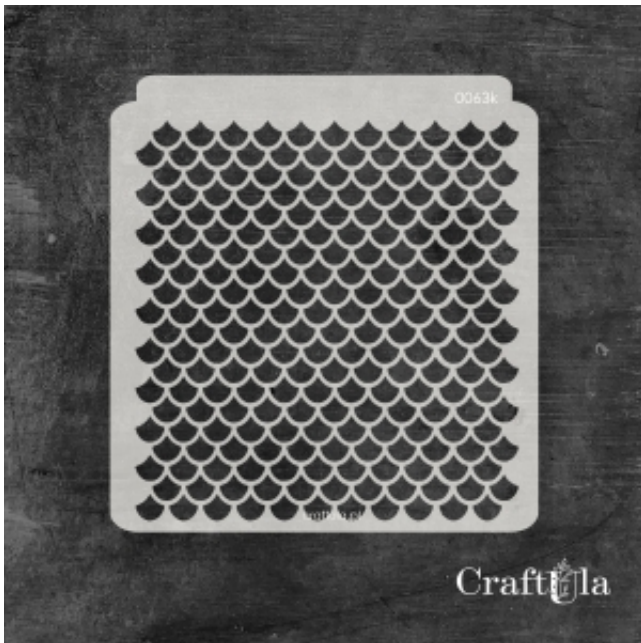

Dane aktualne na dzień: 12-04-2026 18:31

Link do produktu: <https://craftula.pl/maska-szablon-luski-063k-15cm-x-16cm-p-1271.html>

## MASKA SZABLON - ŁUSKI - 063k (15cm x 16cm)

Cena	<b>21,00 zł</b>
Numer katalogowy	<b>cu_m_0063k</b>
Kod producenta	<b>cu_m_0063k</b>

#### **Maska / Szablon**

Maska (szablon) wielokrotnego użytku, wykonana z półprzezroczystego - mlecznego i giętkiego tworzywa.  
Rozmiar: ~**15x16 cm**

Do wykorzystania m.in. z pastą strukturalną, farbą, mgiełkami, tuszem, gessem. Po pracy maskę należy umyć.