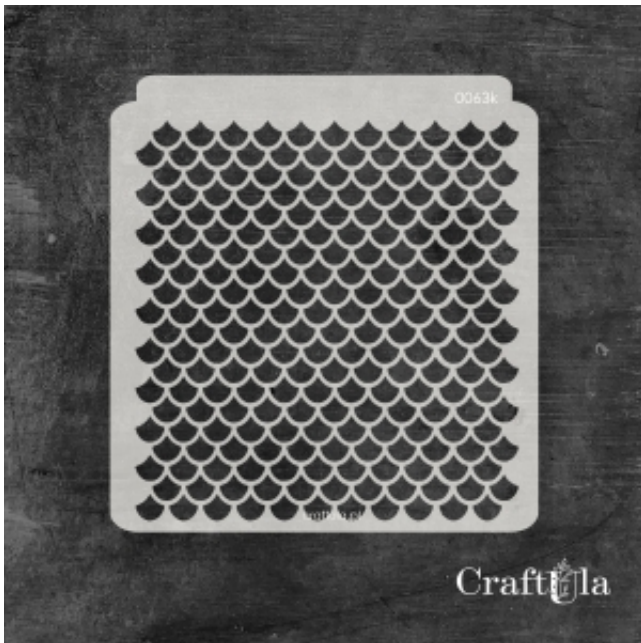

Dane aktualne na dzień: 12-04-2026 19:40

Link do produktu: <https://craftula.pl/maska-szablon-luski-063k-15cm-x-16cm-p-1271.html>

MASKA SZABLON - ŁUSKI - 063k (15cm x 16cm)

Cena	21,00 zł
Numer katalogowy	cu_m_0063k
Kod producenta	cu_m_0063k

Opis produktu

Maska / Szablon

Maska (szablon) wielokrotnego użytku, wykonana z półprzezroczystego - mlecznego i giętkiego tworzywa.
Rozmiar: ~**15x16 cm**

Do wykorzystania m.in. z pastą strukturalną, farbą, mgiełkami, tuszem, gessem. Po pracy maskę należy umyć.