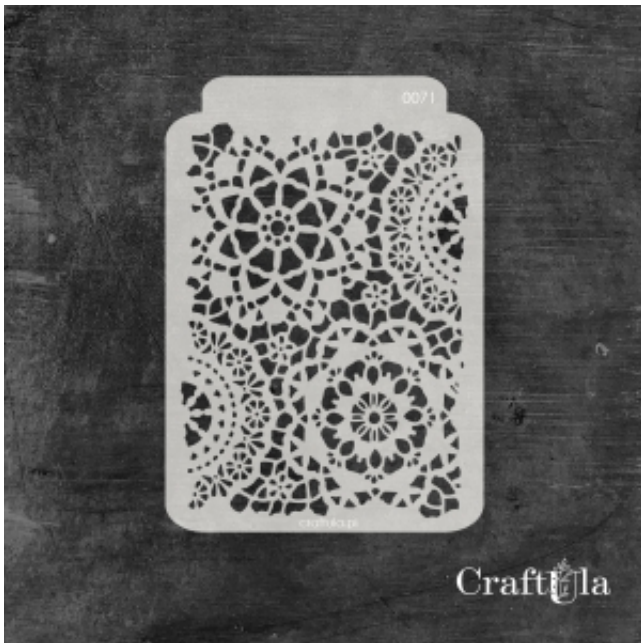

Dane aktualne na dzień: 12-04-2026 18:13

Link do produktu: <https://craftula.pl/maska-szablon-mandala-071-11cm-x-16cm-p-1987.html>

MASKA SZABLON - MANDALA - 071 (11cm x 16cm)

Cena	21,00 zł
------	-----------------

Numer katalogowy	cu_m_071
------------------	-----------------

Kod producenta	cu_m_071
----------------	-----------------

Opis produktu

Maska / Szablon

Maska (szablon) wielokrotnego użytku, wykonana z półprzezroczystego - mlecznego i giętkiego tworzywa.
Rozmiar: ~**16 cm wysokości**