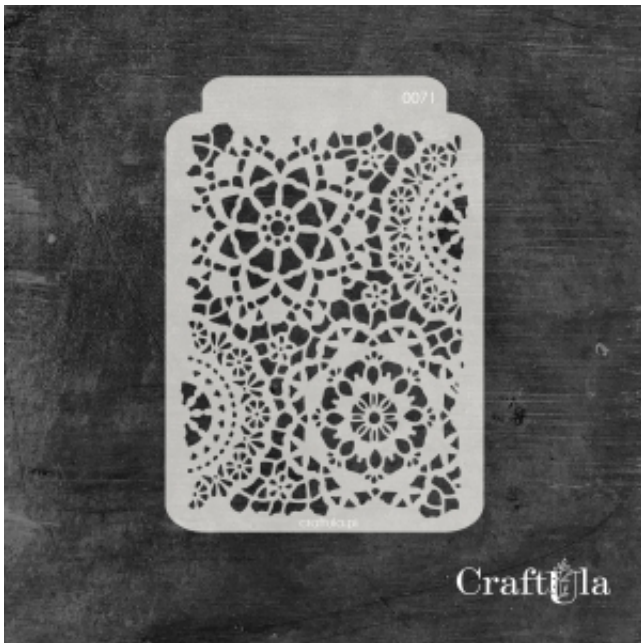

Dane aktualne na dzień: 04-04-2025 05:49

Link do produktu: <https://craftula.pl/maska-szablon-mandala-071-p-1987.html>

## MASKA SZABLON - MANDALA - 071

Cena **21,00 zł**

Numer katalogowy **cu\_m\_071**

Kod producenta **cu\_m\_071**

#### **Maska / Szablon**

Maska (szablon) wielokrotnego użytku, wykonana z półprzezroczystego - mlecznego i giętkiego tworzywa.  
Rozmiar: ~**16 cm wysokości**

Do wykorzystania m.in. z pastą strukturalną, farbą, mgiełkami, tuszem, gessem. Po pracy maskę należy umyć.