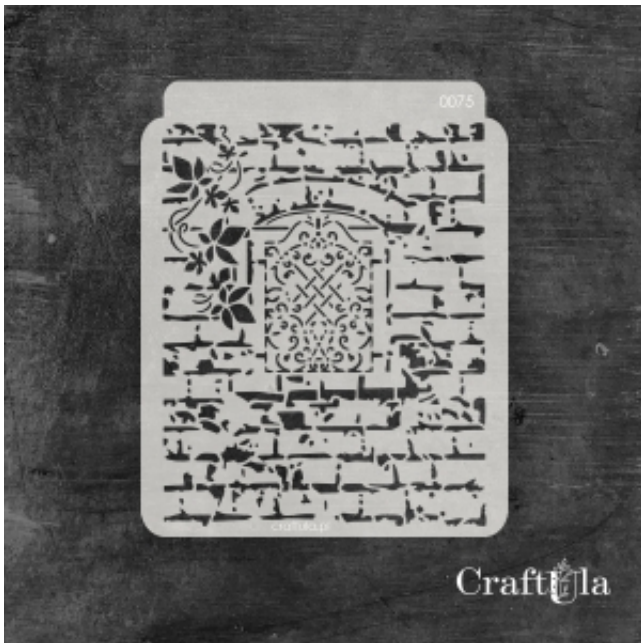

Dane aktualne na dzień: 12-04-2026 21:14

Link do produktu: <https://craftula.pl/maska-szablon-okno-075-13cm-x-16cm-p-1991.html>

## MASKA SZABLON - OKNO - 075 (13cm x 16cm)

Cena **19,90 zł**

Numer katalogowy **cu\_m\_075**

Kod producenta **cu\_m\_075**

#### **Maska / Szablon**

Maska (szablon) wielokrotnego użytku, wykonana z półprzezroczystego - mlecznego i giętkiego tworzywa.  
Rozmiar: ~**16 cm wysokości**

Do wykorzystania m.in. z pastą strukturalną, farbą, mgiełkami, tuszem, gessesem. Po pracy maskę należy umyć.