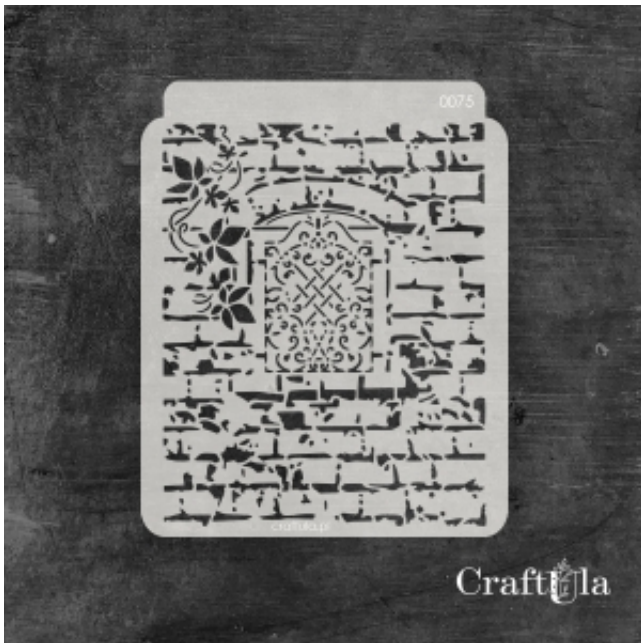

Dane aktualne na dzień: 12-04-2026 19:58

Link do produktu: <https://craftula.pl/maska-szablon-okno-075-13cm-x-16cm-p-1991.html>

MASKA SZABLON - OKNO - 075 (13cm x 16cm)

Cena **19,90 zł**

Numer katalogowy **cu_m_075**

Kod producenta **cu_m_075**

Opis produktu

Maska / Szablon

Maska (szablon) wielokrotnego użytku, wykonana z półprzezroczystego - mlecznego i giętkiego tworzywa.
Rozmiar: ~**16 cm wysokości**

Do wykorzystania m.in. z pastą strukturalną, farbą, mgiełkami, tuszem, gessesem. Po pracy maskę należy umyć.