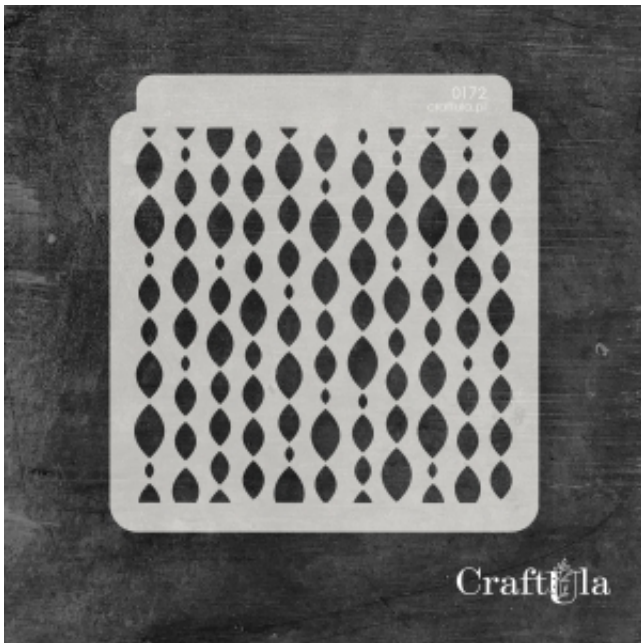

Dane aktualne na dzień: 12-04-2026 18:13

Link do produktu: <https://craftula.pl/maska-szablon-owal-172-15cm-x-16cm-p-2950.html>

MASKA SZABLON - OWAL - 172 (15cm x 16cm)

Cena	18,90 zł
Numer katalogowy	cu_m_172
Kod producenta	cu_m_172
Producent	CraftUla

Opis produktu

Maska / Szablon

Maska (szablon) wielokrotnego użytku, wykonana z półprzezroczystego - mlecznego i giętkiego tworzywa.
Rozmiar: ~**16 cm wysokości**

Do wykorzystania m.in. z pastą strukturalną, farbą, mgiełkami, tuszem, gessem. Po pracy maskę należy umyć.