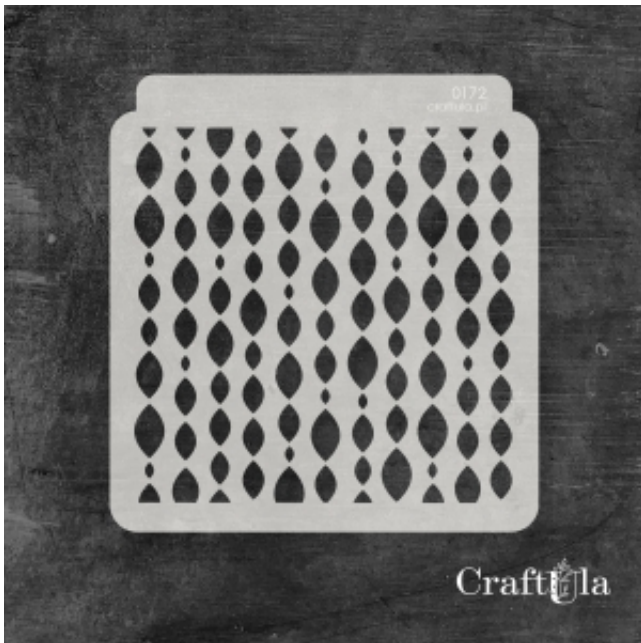

Dane aktualne na dzień: 17-08-2025 18:22

Link do produktu: <https://craftula.pl/maska-szablon-owal-172-p-2950.html>

MASKA SZABLON - OWAL - 172

Cena **18,90 zł**

Numer katalogowy **cu_m_172**

Kod producenta **cu_m_172**

Producent **CraftUla**

Opis produktu

Maska / Szablon

Maska (szablon) wielokrotnego użytku, wykonana z półprzezroczystego - mlecznego i giętkiego tworzywa.
Rozmiar: ~**16 cm wysokości**

Do wykorzystania m.in. z pastą strukturalną, farbą, mgiełkami, tuszem, gessem. Po pracy maskę należy umyć.