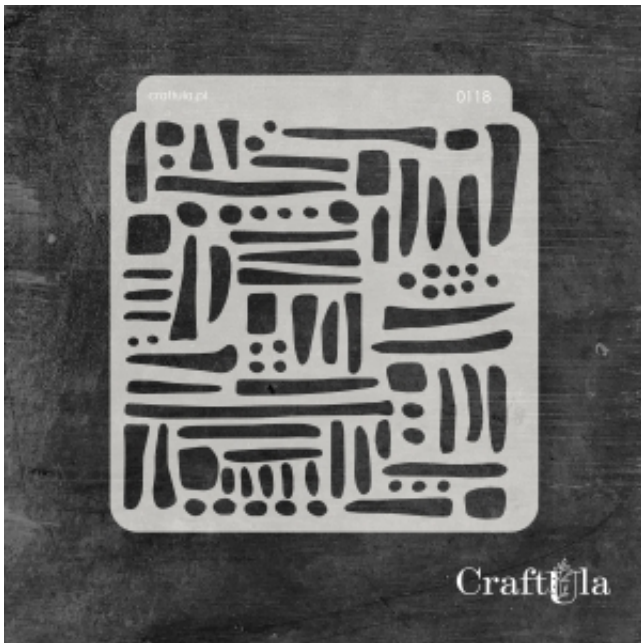

Dane aktualne na dzień: 12-04-2026 18:42

Link do produktu: <https://craftula.pl/maska-szablon-paski-kropki-118-15cm-x-16cm-p-2593.html>

MASKA SZABLON - PASKI KROPKI - 118 (15cm x 16cm)

| | |
|------------------|-----------------|
| Cena | 19,00 zł |
| Numer katalogowy | cu_m_118 |
| Kod producenta | cu_m_118 |
| Producent | CraftUla |

Opis produktu

Maska / Szablon

Maska (szablon) wielokrotnego użytku, wykonana z półprzezroczystego - mlecznego i giętkiego tworzywa.
Rozmiar: ~**16 cm wysokości**

Do wykorzystania m.in. z pastą strukturalną, farbą, mgiełkami, tuszem, gessem. Po pracy maskę należy umyć.