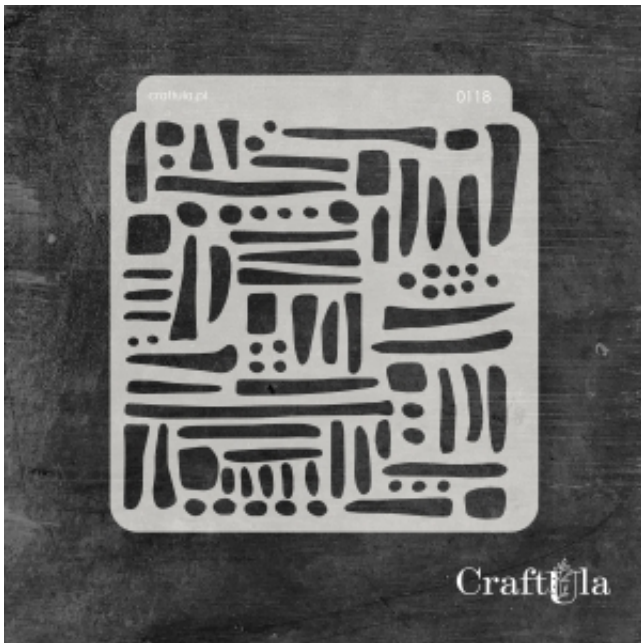

Dane aktualne na dzień: 04-04-2025 02:35

Link do produktu: <https://craftula.pl/maska-szablon-paski-kropki-118-p-2593.html>

MASKA SZABLON - PASKI KROPKI - 118

Cena	19,00 zł
Numer katalogowy	cu_m_118
Kod producenta	cu_m_118
Producent	CraftUla

Opis produktu

Maska / Szablon

Maska (szablon) wielokrotnego użytku, wykonana z półprzezroczystego - mlecznego i giętkiego tworzywa.
Rozmiar: ~**16 cm wysokości**

Do wykorzystania m.in. z pastą strukturalną, farbą, mgiełkami, tuszem, gessem. Po pracy maskę należy umyć.