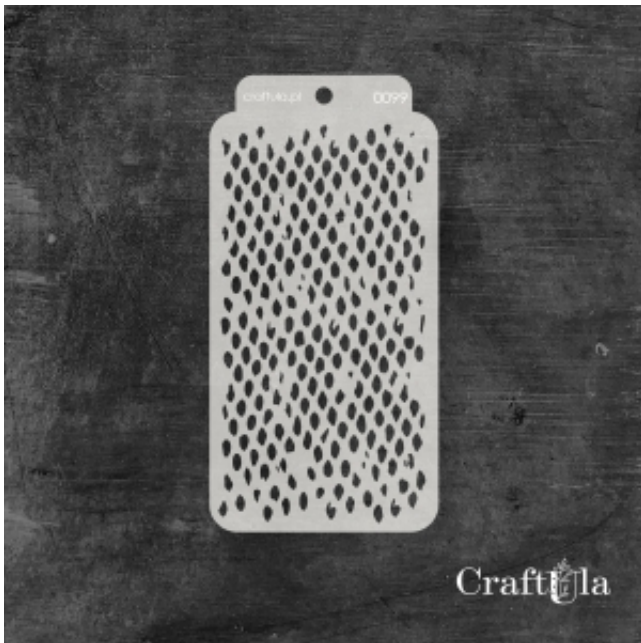

Dane aktualne na dzień: 12-04-2026 19:40

Link do produktu: <https://craftula.pl/maska-szablon-plamy-099-8cm-x-16-cm-p-2574.html>

## MASKA SZABLON - PLAMY - 099 (8cm x 16 cm)

Cena **14,00 zł**

Numer katalogowy **cu\_m\_099**

Kod producenta **cu\_m\_099**

Producent **CraftUla**

#### **Maska / Szablon**

Maska (szablon) wielokrotnego użytku, wykonana z półprzezroczystego - mlecznego i giętkiego tworzywa.  
Rozmiar: ~**16 cm wysokości**

Do wykorzystania m.in. z pastą strukturalną, farbą, mgiełkami, tuszem, gessem. Po pracy maskę należy umyć.