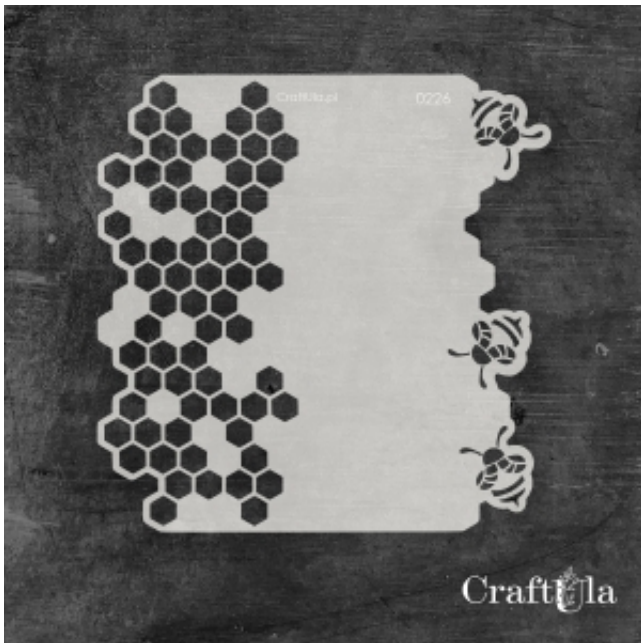

Dane aktualne na dzień: 03-04-2025 07:40

Link do produktu: <https://craftula.pl/maska-szablon-pszczoly-0226-p-3164.html>

## MASKA SZABLON - PSZCZOŁY - 0226

Cena	<b>19,00 zł</b>
Numer katalogowy	<b>cu_m_0226</b>
Kod producenta	<b>cu_m_0226</b>
Producent	<b>CraftUla</b>

#### **Maska / Szablon**

Maska (szablon) wielokrotnego użytku, wykonana z półprzezroczystego - mlecznego i giętkiego tworzywa.  
Rozmiar: ~**10x16 cm**

Do wykorzystania m.in. z pastą strukturalną, farbą, mgiełkami, tuszem, gessem. Po pracy maskę należy umyć.