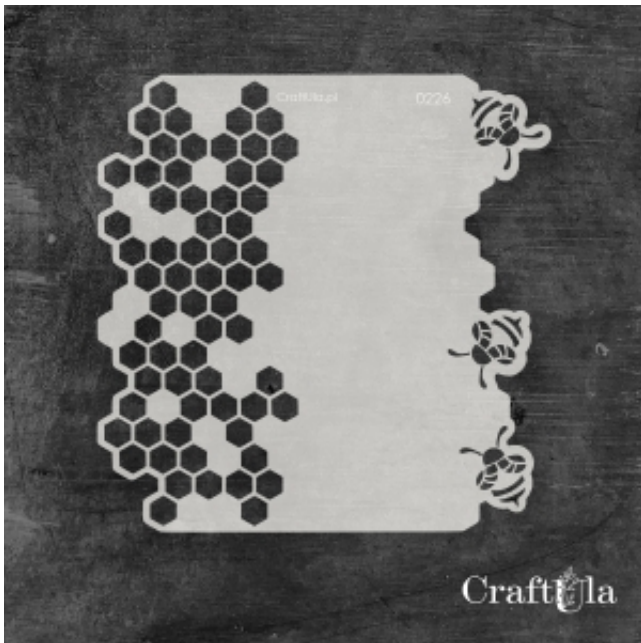

Dane aktualne na dzień: 02-04-2026 13:55

Link do produktu: <https://craftula.pl/maska-szablon-pszczoly-0226-p-3164.html>

MASKA SZABLON - PSZCZOŁY - 0226

Cena	19,00 zł
Numer katalogowy	cu_m_0226
Kod producenta	cu_m_0226
Producent	CraftUla

Opis produktu

Maska / Szablon

Maska (szablon) wielokrotnego użytku, wykonana z półprzezroczystego - mlecznego i giętkiego tworzywa.
Rozmiar: ~**10x16 cm**

Do wykorzystania m.in. z pastą strukturalną, farbą, mgiełkami, tuszem, gessem. Po pracy maskę należy umyć.