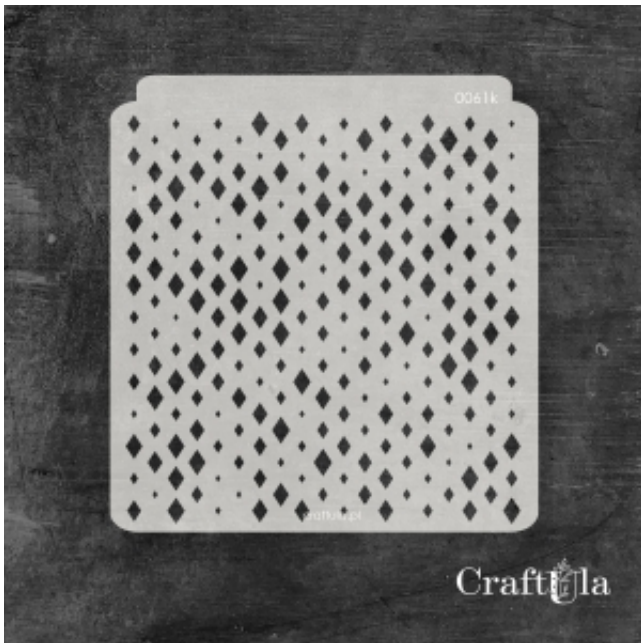

Dane aktualne na dzień: 12-04-2026 18:13

Link do produktu: <https://craftula.pl/maska-szablon-romby-061k-15cm-x-16cm-p-1269.html>

MASKA SZABLON - ROMBY - 061k (15cm x 16cm)

Cena	21,00 zł
Numer katalogowy	cu_m_0061k
Kod producenta	cu_m_0061k

Opis produktu

Maska / Szablon

Maska (szablon) wielokrotnego użytku, wykonana z półprzezroczystego - mlecznego i giętkiego tworzywa.
Rozmiar: ~**15x16 cm**

Do wykorzystania m.in. z pastą strukturalną, farbą, mgiełkami, tuszem, gesssem. Po pracy maskę należy umyć.