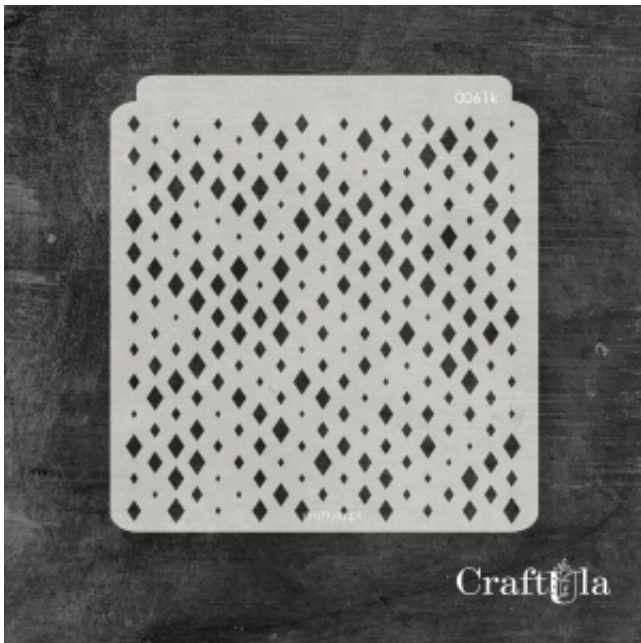

Dane aktualne na dzień: 04-04-2025 05:46

Link do produktu: <https://craftula.pl/maska-szablon-romby-061k-p-1269.html>

MASKA SZABLON - ROMBY - 061k

Cena	21,00 zł
Numer katalogowy	cu_m_0061k
Kod producenta	cu_m_0061k

Opis produktu

Maska / Szablon

Maska (szablon) wielokrotnego użytku, wykonana z półprzezroczystego - mlecznego i giętkiego tworzywa.
Rozmiar: ~**15x16 cm**

Do wykorzystania m.in. z pastą strukturalną, farbą, mgiełkami, tuszem, gessem. Po pracy maskę należy umyć.