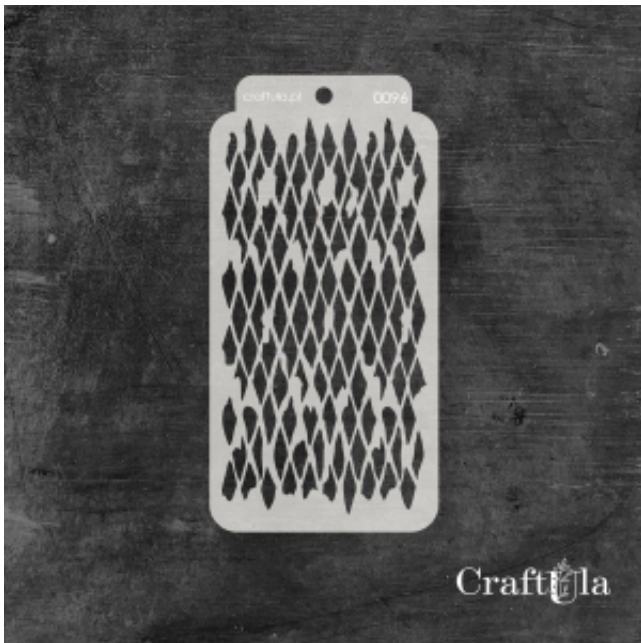

Dane aktualne na dzień: 12-04-2026 18:14

Link do produktu: <https://craftula.pl/maska-szablon-romby-096-8cm-x-16-cm-p-2571.html>

## MASKA SZABLON - ROMBY - 096 (8cm x 16 cm)

Cena	<b>15,00 zł</b>
Numer katalogowy	<b>cu_m_096</b>
Kod producenta	<b>cu_m_096</b>
Producent	<b>CraftUla</b>

#### **Maska / Szablon**

Maska (szablon) wielokrotnego użytku, wykonana z półprzezroczystego - mlecznego i giętkiego tworzywa.  
Rozmiar: ~**16 cm wysokości**

Do wykorzystania m.in. z pastą strukturalną, farbą, mgiełkami, tuszem, gessem. Po pracy maskę należy umyć.