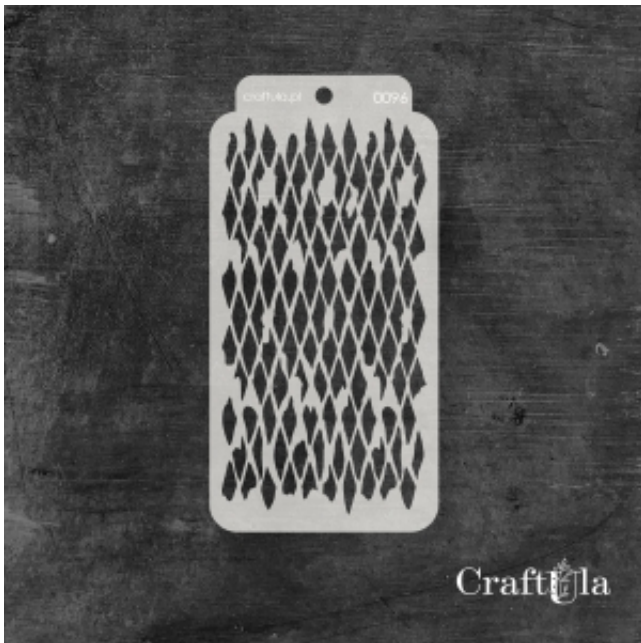

Dane aktualne na dzień: 26-02-2026 10:35

Link do produktu: <https://craftula.pl/maska-szablon-romby-096-8cm-x-16-cm-p-2571.html>

MASKA SZABLON - ROMBY - 096 (8cm x 16 cm)

Cena	15,00 zł
Numer katalogowy	cu_m_096
Kod producenta	cu_m_096
Producent	CraftUla

Opis produktu

Maska / Szablon

Maska (szablon) wielokrotnego użytku, wykonana z półprzezroczystego - mlecznego i giętkiego tworzywa.
Rozmiar: ~**16 cm wysokości**

Do wykorzystania m.in. z pastą strukturalną, farbą, mgiełkami, tuszem, gessem. Po pracy maskę należy umyć.