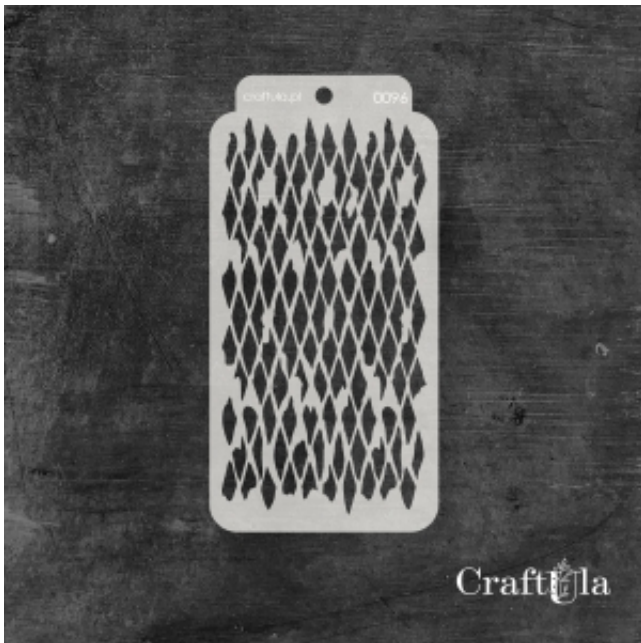

Dane aktualne na dzień: 04-04-2025 05:47

Link do produktu: <https://craftula.pl/maska-szablon-romby-096-p-2571.html>

## MASKA SZABLON - ROMBY - 096

|                  |                 |
|------------------|-----------------|
| Cena             | <b>14,00 zł</b> |
| Numer katalogowy | <b>cu_m_096</b> |
| Kod producenta   | <b>cu_m_096</b> |
| Producent        | <b>CraftUla</b> |

#### **Maska / Szablon**

Maska (szablon) wielokrotnego użytku, wykonana z półprzezroczystego - mlecznego i giętkiego tworzywa.  
Rozmiar: ~**16 cm wysokości**

Do wykorzystania m.in. z pastą strukturalną, farbą, mgiełkami, tuszem, gessem. Po pracy maskę należy umyć.