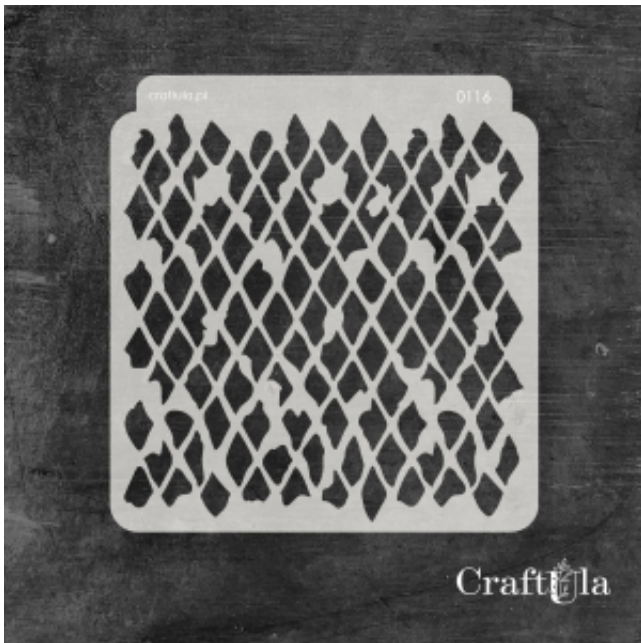

Dane aktualne na dzień: 12-04-2026 18:12

Link do produktu: <https://craftula.pl/maska-szablon-romby-116-15cm-x-16cm-p-2591.html>

MASKA SZABLON - ROMBY - 116 (15cm x 16cm)

Cena	19,00 zł
Numer katalogowy	cu_m_116
Kod producenta	cu_m_116
Producent	CraftUla

Opis produktu

Maska / Szablon

Maska (szablon) wielokrotnego użytku, wykonana z półprzezroczystego - mlecznego i giętkiego tworzywa.
Rozmiar: ~**16 cm wysokości**

Do wykorzystania m.in. z pastą strukturalną, farbą, mgiełkami, tuszem, gessem. Po pracy maskę należy umyć.