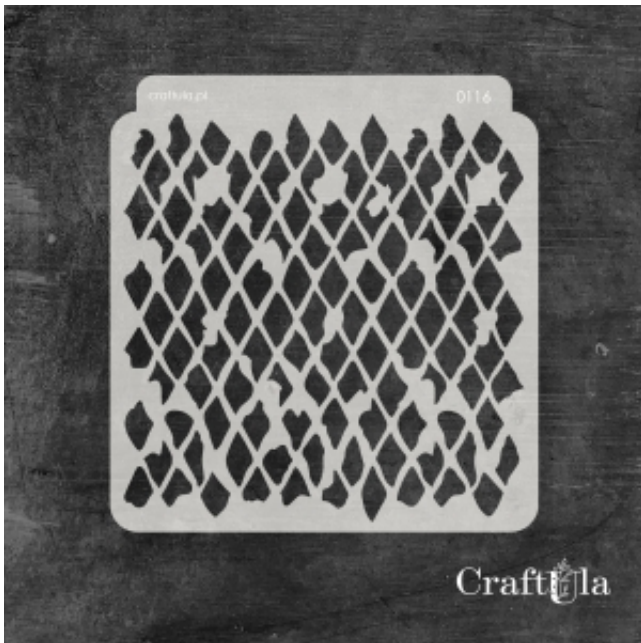

Dane aktualne na dzień: 04-04-2025 04:43

Link do produktu: <https://craftula.pl/maska-szablon-romby-116-p-2591.html>

## MASKA SZABLON - ROMBY - 116

Cena	<b>19,00 zł</b>
Numer katalogowy	<b>cu_m_116</b>
Kod producenta	<b>cu_m_116</b>
Producent	<b>CraftUla</b>

#### **Maska / Szablon**

Maska (szablon) wielokrotnego użytku, wykonana z półprzezroczystego - mlecznego i giętkiego tworzywa.  
Rozmiar: ~**16 cm wysokości**

Do wykorzystania m.in. z pastą strukturalną, farbą, mgiełkami, tuszem, gessem. Po pracy maskę należy umyć.