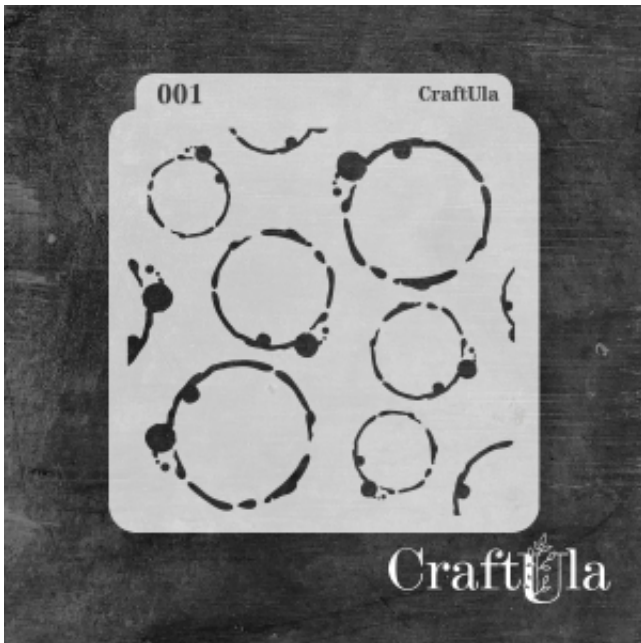

Dane aktualne na dzień: 12-04-2026 16:48

Link do produktu: <https://craftula.pl/maska-szablon-slady-po-kawie-001-15cm-x-16cm-p-943.html>

MASKA SZABLON - Ślady po kawie - 001 (15cm x 16cm)

Cena	17,00 zł
Numer katalogowy	cu_m_0001k
Kod producenta	cu_m_0001k

Opis produktu

Maska / Szablon

Maska (szablon) wielokrotnego użytku, wykonana z półprzezroczystego - mlecznego i giętkiego tworzywa.
Rozmiar: ~**15x16 cm**

Do wykorzystania m.in. z pastą strukturalną, farbą, mgiełkami, tuszem, gessem. Po pracy maskę należy umyć.