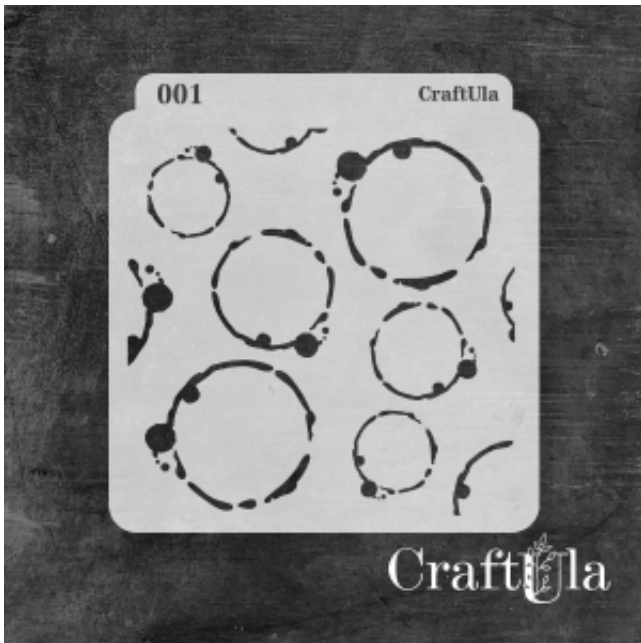

Dane aktualne na dzień: 15-03-2025 12:43

Link do produktu: <https://craftula.pl/maska-szablon-slady-po-kawie-001-p-943.html>

## MASKA SZABLON - Ślady po kawie - 001

Cena **17,00 zł**

Numer katalogowy **cu\_m\_0001k**

Kod producenta **cu\_m\_0001k**

#### **Maska / Szablon**

Maska (szablon) wielokrotnego użytku, wykonana z półprzezroczystego - mlecznego i giętkiego tworzywa.  
Rozmiar: ~**15x16 cm**

Do wykorzystania m.in. z pastą strukturalną, farbą, mgiełkami, tuszem, gessesem. Po pracy maskę należy umyć.