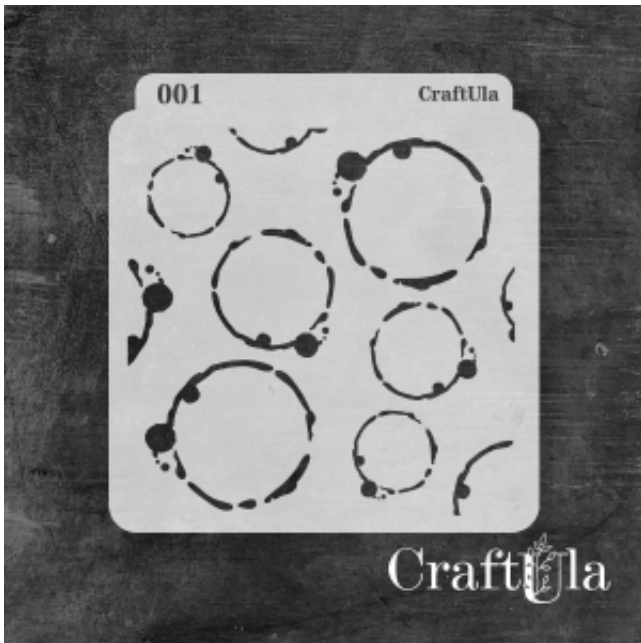

Dane aktualne na dzień: 15-03-2025 08:38

Link do produktu: <https://craftula.pl/maska-szablon-slady-po-kawie-001-p-943.html>

MASKA SZABLON - Ślady po kawie - 001

Cena **17,00 zł**

Numer katalogowy **cu_m_0001k**

Kod producenta **cu_m_0001k**

Opis produktu

Maska / Szablon

Maska (szablon) wielokrotnego użytku, wykonana z półprzezroczystego - mlecznego i giętkiego tworzywa.
Rozmiar: ~**15x16 cm**

Do wykorzystania m.in. z pastą strukturalną, farbą, mgiełkami, tuszem, gessesem. Po pracy maskę należy umyć.