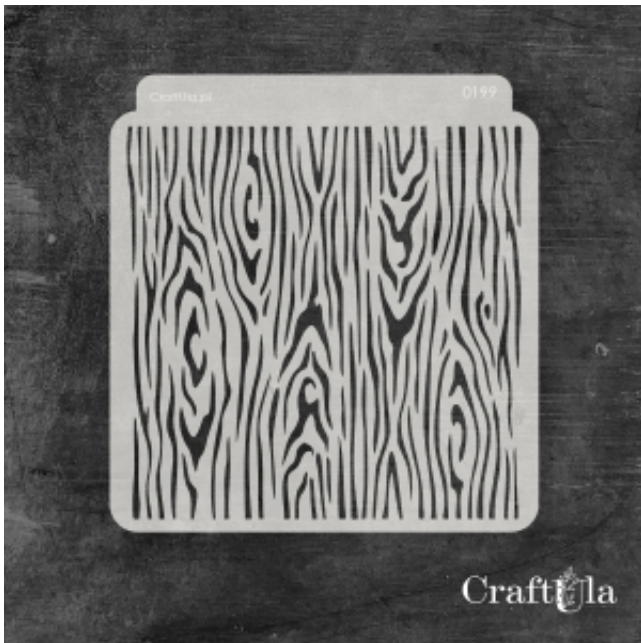

Dane aktualne na dzień: 12-04-2026 16:44

Link do produktu: <https://craftula.pl/maska-szablon-sloje-0199-15cm-x-16cm-p-3137.html>

MASKA SZABLON - SŁOJE - 0199 (15cm x 16cm)

Cena	21,00 zł
------	-----------------

Numer katalogowy	cu_m_0199
------------------	------------------

Kod producenta	cu_m_0199
----------------	------------------

Producent	CraftUla
-----------	-----------------

Opis produktu

Maska / Szablon

Maska (szablon) wielokrotnego użytku, wykonana z półprzezroczystego - mlecznego i giętkiego tworzywa.
Rozmiar: ~**15x16 cm**

Do wykorzystania m.in. z pastą strukturalną, farbą, mgiełkami, tuszem, gesssem. Po pracy maskę należy umyć.