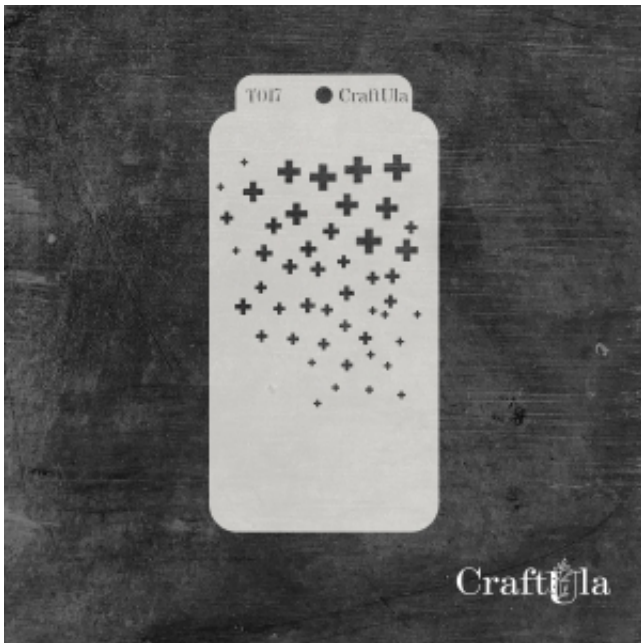

Dane aktualne na dzień: 12-04-2026 16:43

Link do produktu: <https://craftula.pl/maska-szablon-tlo-017t-8cm-x-16-cm-p-1007.html>

MASKA SZABLON - Tło - 017T (8cm x 16 cm)

Cena **12,00 zł**

Numer katalogowy **cu_m_017T**

Kod producenta **cu_m_017T**

Opis produktu

Maska / Szablon

Maska (szablon) wielokrotnego użytku, wykonana z półprzezroczystego - mlecznego i giętkiego tworzywa.
Rozmiar: ~**8x16 cm**

Do wykorzystania m.in. z pastą strukturalną, farbą, mgiełkami, tuszem, gessem. Po pracy maskę należy umyć.