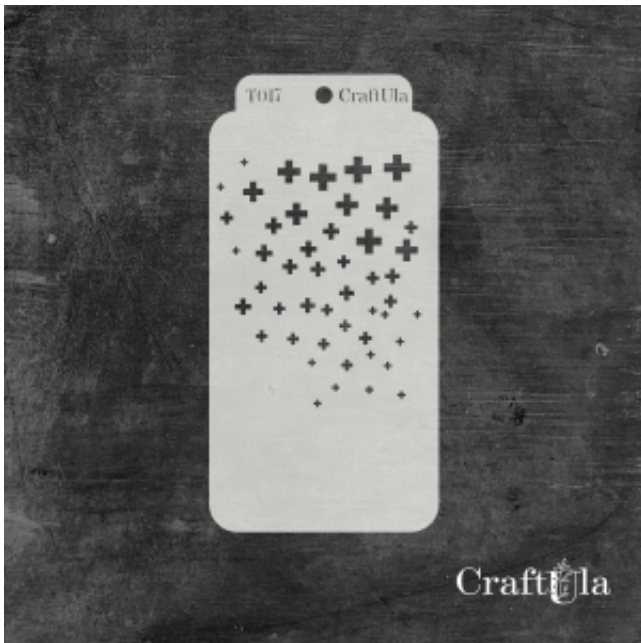

Dane aktualne na dzień: 05-04-2025 00:18

Link do produktu: <https://craftula.pl/maska-szablon-tlo-017t-p-1007.html>

## MASKA SZABLON - Tło - 017T

Cena **11,00 zł**

Numer katalogowy **cu\_m\_017T**

Kod producenta **cu\_m\_017T**

#### **Maska / Szablon**

Maska (szablon) wielokrotnego użytku, wykonana z półprzezroczystego - mlecznego i giętkiego tworzywa.  
Rozmiar: ~**8x16 cm**

Do wykorzystania m.in. z pastą strukturalną, farbą, mgiełkami, tuszem, gessem. Po pracy maskę należy umyć.