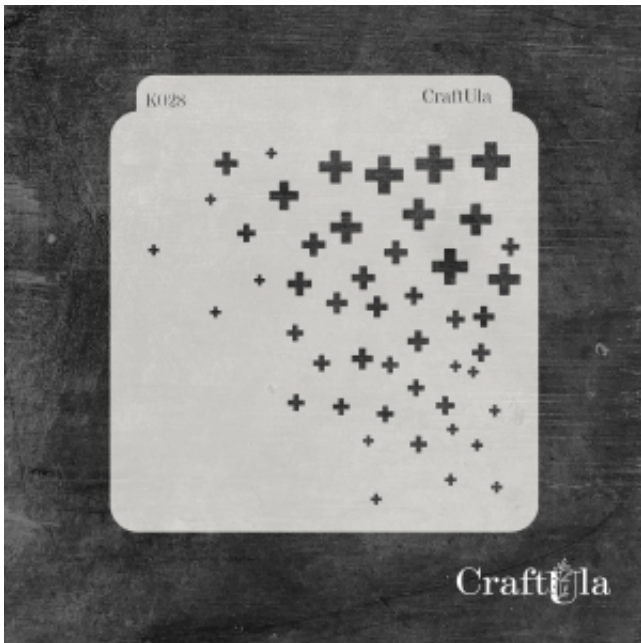

Dane aktualne na dzień: 12-04-2026 19:51

Link do produktu: <https://craftula.pl/maska-szablon-tlo-028k-15cm-x-16cm-p-996.html>

MASKA SZABLON - Tło - 028k (15cm x 16cm)

Cena	17,00 zł
Numer katalogowy	cu_m_0028k
Kod producenta	cu_m_0028k

Opis produktu

Maska / Szablon

Maska (szablon) wielokrotnego użytku, wykonana z półprzezroczystego - mlecznego i giętkiego tworzywa.
Rozmiar: ~**15x16 cm**

Do wykorzystania m.in. z pastą strukturalną, farbą, mgiełkami, tuszem, gessem. Po pracy maskę należy umyć.