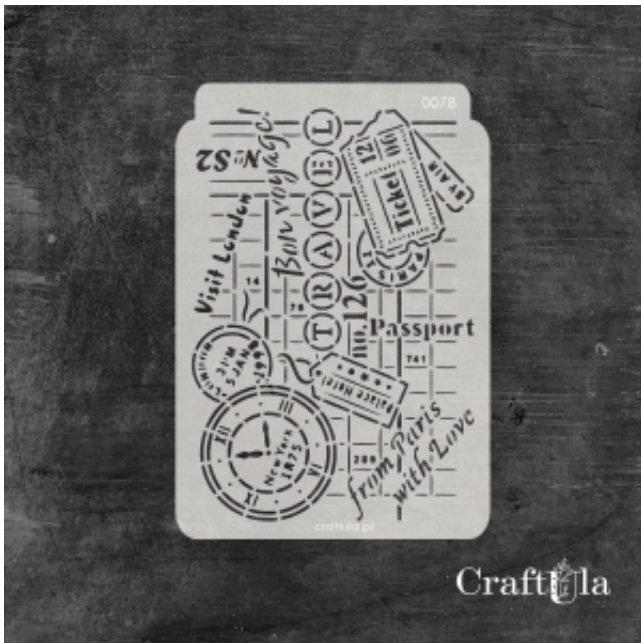

Dane aktualne na dzień: 12-04-2026 18:43

Link do produktu: <https://craftula.pl/maska-szablon-travel-078-11cm-x-16cm-p-1994.html>

## MASKA SZABLON - TRAVEL - 078 (11cm x 16cm)

Cena	<b>19,90 zł</b>
Numer katalogowy	<b>cu_m_078</b>
Kod producenta	<b>cu_m_078</b>

#### **Maska / Szablon**

Maska (szablon) wielokrotnego użytku, wykonana z półprzezroczystego - mlecznego i giętkiego tworzywa.  
Rozmiar: ~**16 cm wysokości**

Do wykorzystania m.in. z pastą strukturalną, farbą, mgiełkami, tuszem, gessem. Po pracy maskę należy umyć.