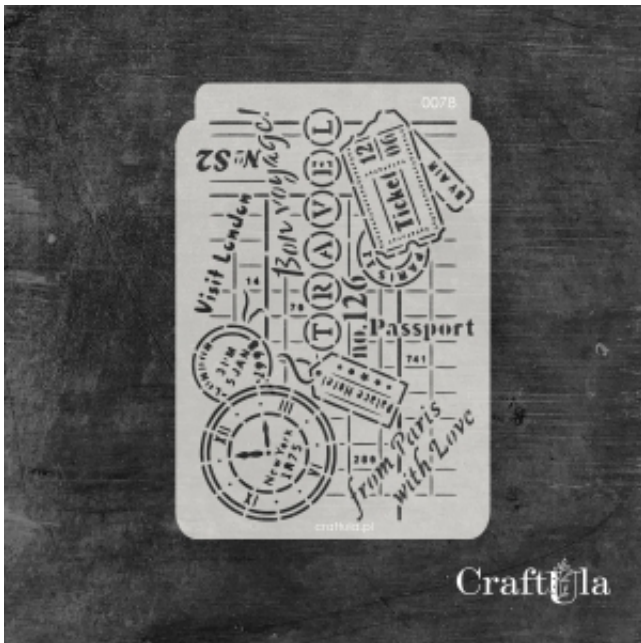

Dane aktualne na dzień: 04-04-2025 05:49

Link do produktu: <https://craftula.pl/maska-szablon-travel-078-p-1994.html>

## MASKA SZABLON - TRAVEL - 078

Cena	<b>19,90 zł</b>
Numer katalogowy	<b>cu_m_078</b>
Kod producenta	<b>cu_m_078</b>

#### **Maska / Szablon**

Maska (szablon) wielokrotnego użytku, wykonana z półprzezroczystego - mlecznego i giętkiego tworzywa.  
Rozmiar: ~**16 cm wysokości**

Do wykorzystania m.in. z pastą strukturalną, farbą, mgiełkami, tuszem, gessem. Po pracy maskę należy umyć.