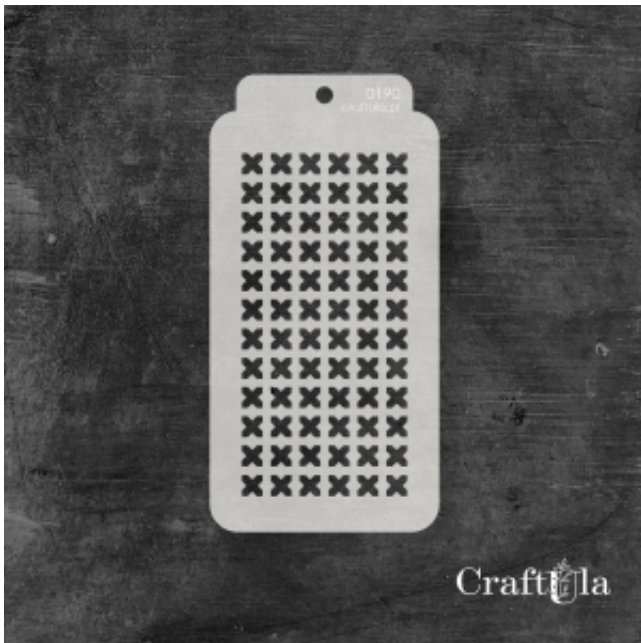

Dane aktualne na dzień: 12-04-2026 17:14

Link do produktu: <https://craftula.pl/maska-szablon-xxxxx-0190-8cm-x-16-cm-p-2979.html>

MASKA SZABLON - XXXXX - 0190 (8cm x 16 cm)

Cena	14,00 zł
Numer katalogowy	cu_m_0190
Kod producenta	cu_m_0190
Producent	CraftUla

Opis produktu

Maska / Szablon

Maska (szablon) wielokrotnego użytku, wykonana z półprzezroczystego - mlecznego i giętkiego tworzywa.
Rozmiar: ~**8x16 cm**

Do wykorzystania m.in. z pastą strukturalną, farbą, mgiełkami, tuszem, gessem. Po pracy maskę należy umyć.