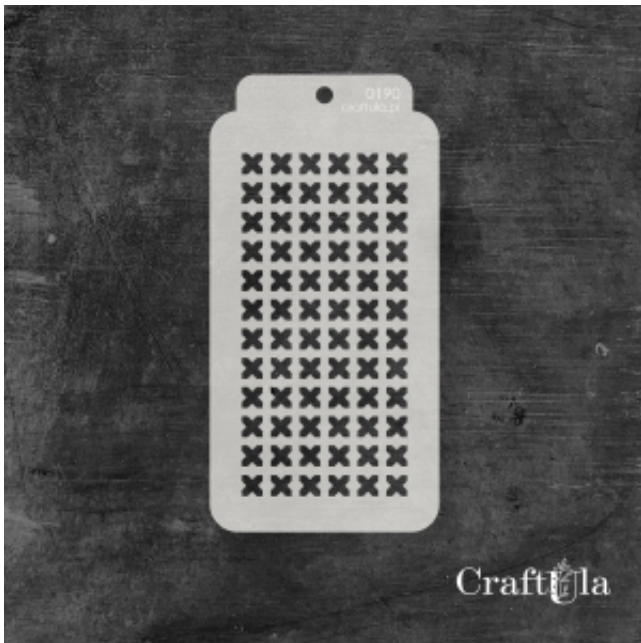

Dane aktualne na dzień: 04-04-2025 05:49

Link do produktu: <https://craftula.pl/maska-szablon-xxxxx-0190-p-2979.html>

MASKA SZABLON - XXXXX - 0190

Cena **12,00 zł**

Numer katalogowy **cu_m_0190**

Kod producenta **cu_m_0190**

Producent **CraftUla**

Opis produktu

Maska / Szablon

Maska (szablon) wielokrotnego użytku, wykonana z półprzezroczystego - mlecznego i giętkiego tworzywa.
Rozmiar: ~**8x16 cm**

Do wykorzystania m.in. z pastą strukturalną, farbą, mgiełkami, tuszem, gessem. Po pracy maskę należy umyć.