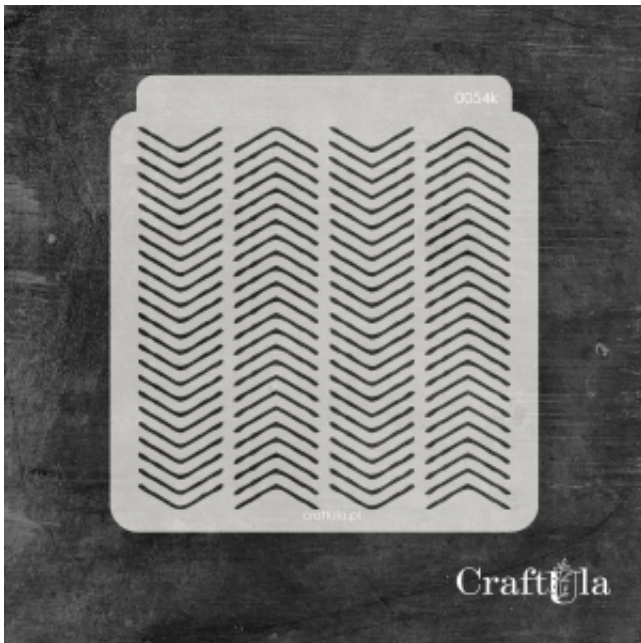

Dane aktualne na dzień: 12-04-2026 18:23

Link do produktu: <https://craftula.pl/maska-szablon-znaczni-054k-15cm-x-16cm-p-1262.html>

MASKA SZABLON - ZNACZNIKI - 054k (15cm x 16cm)

Cena	21,00 zł
Numer katalogowy	cu_m_0054k
Kod producenta	cu_m_0054k

Opis produktu

Maska / Szablon

Maska (szablon) wielokrotnego użytku, wykonana z półprzezroczystego - mlecznego i giętkiego tworzywa.
Rozmiar: ~**15x16 cm**

Do wykorzystania m.in. z pastą strukturalną, farbą, mgiełkami, tuszem, gessem. Po pracy maskę należy umyć.