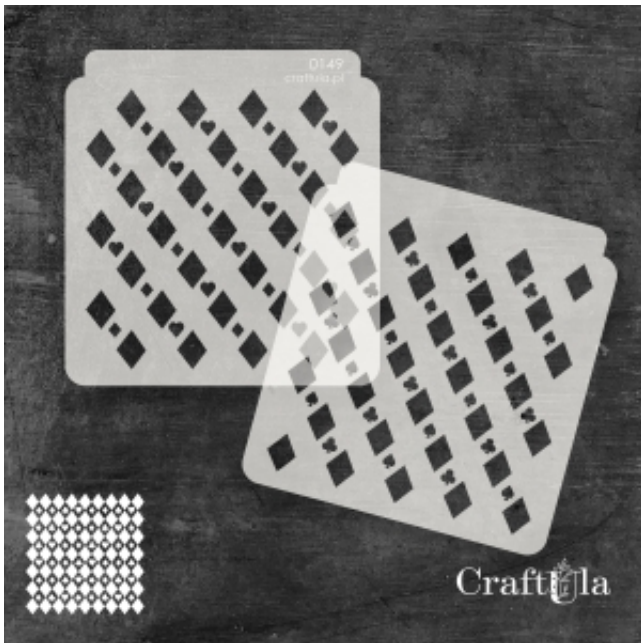

Link do produktu: <https://craftula.pl/maska-zestaw-masek-efekt-3d-149-15cm-x-16cmx2-p-2939.html>

MASKA - zestaw masek - efekt 3D - 149 (15cm x 16cm)x2

Cena	22,00 zł
Numer katalogowy	cu_m_149
Kod producenta	cu_m_149
Producent	CraftUla

Opis produktu

Zestaw 2 masek do tworzenia efektu 3D.

Maski (szablony) wielokrotnego użytku, wykonana z półprzezroczystego - mlecznego i giętkiego tworzywa.
Rozmiar wzoru: **~17 cm wysokości.**

Maska powstała przy współpracy z Scrapkate.