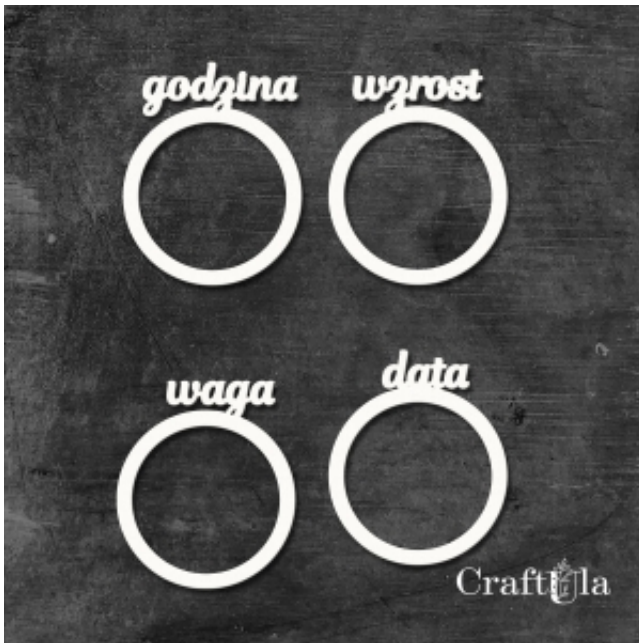

Dane aktualne na dzień: 14-03-2025 13:09

Link do produktu: <https://craftula.pl/metryczka-koleczka-2-rozne-rozmiary-p-1134.html>

metryczka - kółeczka_2 - różne rozmiary

Cena	3,90 zł
Numer katalogowy	cu_nap_161

Opis produktu

Tekturka wykonana z beermaty o grubości 1,5mm.

Wymiar największego elementu **w zależności od wybranego wariantu.**
Wielkość podana przy wyborze to największy wymiar.

Elementy są "zahaczone" na arkusz - aby wyjąć je z arkusza należy naciąć ostrym nożykiem w wyznaczonych miejscach.

Tekturki wykonane z beermaty można kolorować akrylami, farbami kredowymi, akwarelowymi, kredkami, tuszami oraz ozdabiać proszkami do embossingu, brokatem i innymi mediami.

Produkt posiada dodatkowe opcje:

ROZMIAR: 3,5 cm , 5 cm , 6,5 cm , 8 cm