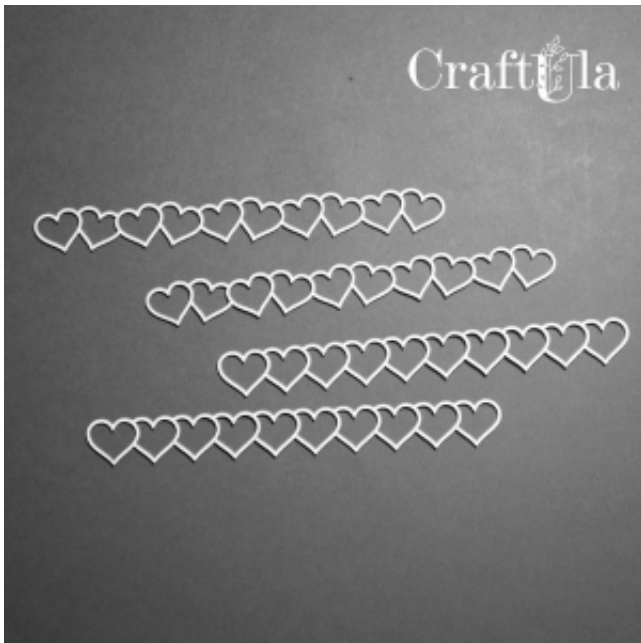

Dane aktualne na dzień: 13-03-2025 00:52

Link do produktu: <https://craftula.pl/serca-bordery-cu303-p-612.html>

serca - bordery - cu303

Cena	3,80 zł
------	----------------

Czas wysyłki	3 dni
--------------	--------------

Kod producenta	cu_0303
----------------	----------------

Opis produktu

Tekturka wykonana z beermaty o grubości 1,5mm.

Wymiar największego elementu ~ **14 x 2 cm**.

Wymiary arkusza: ~ **10 x 14,5 cm**

Elementy są "zahaczone" na arkusz - aby wyjąć je z arkusza należy naciąć ostrym nożykiem w wyznaczonych miejscach.

Tekturki wykonane z beermaty można kolorować akrylami, farbami kredowymi, akwarelowymi, kredkami, tuszami oraz ozdabiać proszkami do embossingu, brokatem i innymi mediami.