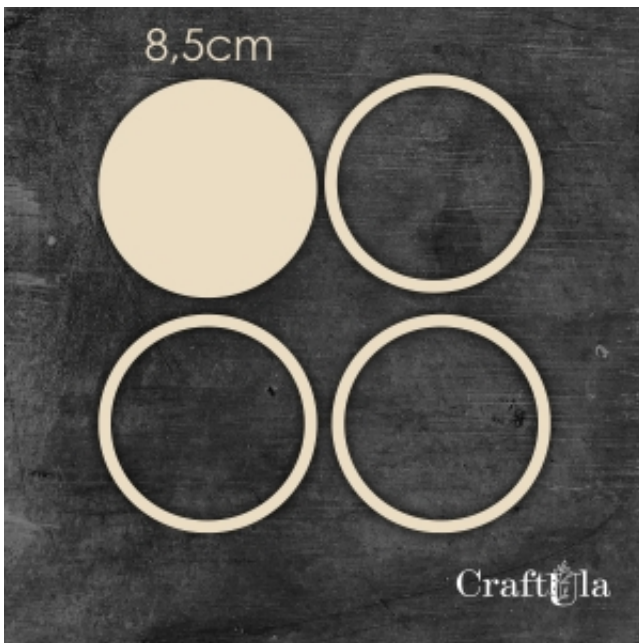

Link do produktu: <https://craftula.pl/shaker-kolo-8-5-cm-cu-1060-p-1753.html>

### Opis produktu

Tekturka wykonana z beermaty o grubości 1,5mm.

Wymiar największego elementu ~ **8 x 8 cm.**  
ilość elementów: **4**

Elementy są "zahaczone" na arkusz - aby wyjąć je z arkusza należy naciąć ostrym nożykiem w wyznaczonych miejscach.